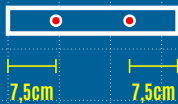

Gabarito de Cortes

Lateral

Corte: 30 x 40cm
Quantidade: 2 peças
Madeira: Compensado
Espessura: 15mm

Fundo

Corte: 27 x 40cm
Quantidade: 1 peça
Madeira: Compensado
Espessura: 15mm

Base / Assento

Corte: 30 x 30cm
Quantidade: 2 peças
Madeira: Compensado
Espessura: 15mm

Tampo

Corte: 30 x 43cm
Quantidade: 1 peça
Madeira: Compensado
Espessura: 4mm

Gabarito de Cortes

Moldura 1

Ripa de Madeira
Corte: 26,5 x 2cm
Quantidade: 2 peças
Espessura: 2cm
2 furos

Moldura 2

Ripa de Madeira
Corte: 22,5 x 2cm
Quantidade: 2 peças
Espessura: 2cm
2 furos

Furos

Gabarito de Furos

Distância da Borda 7,5mm

Lateral 1
(30x40cm)
3 furos

Distância da Borda 7,5mm

Lateral 2
(30x40cm)
3 furos

Gabarito de Furos

Base
(30x30cm)
6 furos