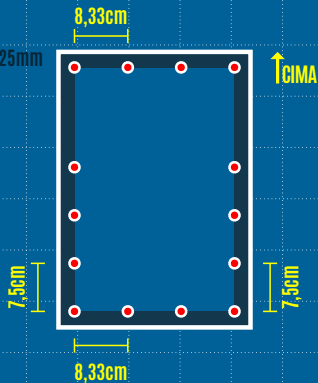

Tampo

Corte: 30 x 43cm
Quantidade: 1 peça
Madeira: Compensado
Espessura: 4mm

Gabarito de Cortes

Moldura 1

Ripa de Madeira
Corte: 26,5 x 2cm
Quantidade: 2 peças
Espessura: 2cm
2 furos

Moldura 2

Ripa de Madeira
Corte: 22,5 x 2cm
Quantidade: 2 peças
Espessura: 2cm
2 furos

Furos

Gabarito de Furos

Distância da Borda 7,5mm

Lateral 1
(30x40cm)
3 furos

Distância da Borda 7,5mm

Lateral 2
(30x40cm)
3 furos

Gabarito de Furos

Base
(30x30cm)
6 furos

||

Assento
(30x30cm)
6 furos

Gabarito de Furos

Fundo

(27x40cm)

1 furo grande

Gabarito de Furos

Distância da Borda 25mm

Tampo
(30x43cm)
14 furos