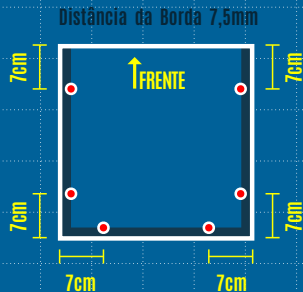

Tampo

Corte: 30 x 43cm
Quantidade: 1 peça
Madeira: Compensado
Espessura: 4mm

Gabarito de Cortes

Moldura 1

Ripa de Madeira
Corte: 26,5 x 2cm
Quantidade: 2 peças
Espessura: 2cm
2 furos

Moldura 2

Ripa de Madeira
Corte: 22,5 x 2cm
Quantidade: 2 peças
Espessura: 2cm
2 furos

Furos

Gabarito de Furos

Distância da Borda 7,5mm

Lateral 1
(30x40cm)
3 furos

Distância da Borda 7,5mm

Lateral 2
(30x40cm)
3 furos

Gabarito de Furos

Base
(30x30cm)
6 furos

||

Assento
(30x30cm)
6 furos

Gabarito de Furos

Fundo

(27x40cm)

1 furo grande

Gabarito de Furos

Distância da Borda 25mm