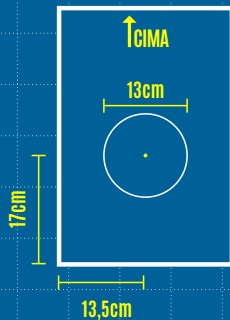

Gabarito de Cortes

Lateral

Corte: 30 x 40cm
Quantidade: 2 peças
Madeira: Compensado
Espessura: 15mm

Fundo

Corte: 27 x 40cm
Quantidade: 1 peça
Madeira: Compensado
Espessura: 15mm

Base / Assento

Corte: 30 x 30cm
Quantidade: 2 peças
Madeira: Compensado
Espessura: 15mm

Tampo

Corte: 30 x 43cm
Quantidade: 1 peça
Madeira: Compensado
Espessura: 4mm

Gabarito de Cortes

Moldura 1

Ripa de Madeira
Corte: 26,5 x 2cm
Quantidade: 2 peças
Espessura: 2cm
2 furos

Moldura 2

Ripa de Madeira
Corte: 22,5 x 2cm
Quantidade: 2 peças
Espessura: 2cm
2 furos

Furos

Gabarito de Furos

Distância da Borda 7,5mm

Lateral 1
(30x40cm)
3 furos

Distância da Borda 7,5mm

Lateral 2
(30x40cm)
3 furos

Gabarito de Furos

Base
(30x30cm)
6 furos

||

Assento
(30x30cm)
6 furos

Gabarito de Furos

Fundo

(27x40cm)

1 furo grande

Gabarito de Furos

Distância da Borda 25mm