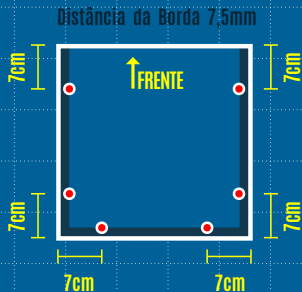

Tampo

Corte: 30 x 43cm
Quantidade: 1 peça
Madeira: Compensado
Espessura: 4mm

Gabarito de Cortes

Moldura 1

Ripa de Madeira
Corte: 26,5 x 2cm
Quantidade: 2 peças
Espessura: 2cm
2 furos

Moldura 2

Ripa de Madeira
Corte: 22,5 x 2cm
Quantidade: 2 peças
Espessura: 2cm
2 furos

Furos

Gabarito de Furos

Distância da Borda 7,5mm

Lateral 1
(30x40cm)
3 furos

Distância da Borda 7,5mm

Lateral 2
(30x40cm)
3 furos

Gabarito de Furos

Base
(30x30cm)
6 furos

||

Assento
(30x30cm)
6 furos

Gabarito de Furos

Fundo

(27x40cm)

1 furo grande

Gabarito de Furos

Distância da Borda 25mm

Tampo
(30x43cm)
14 furos